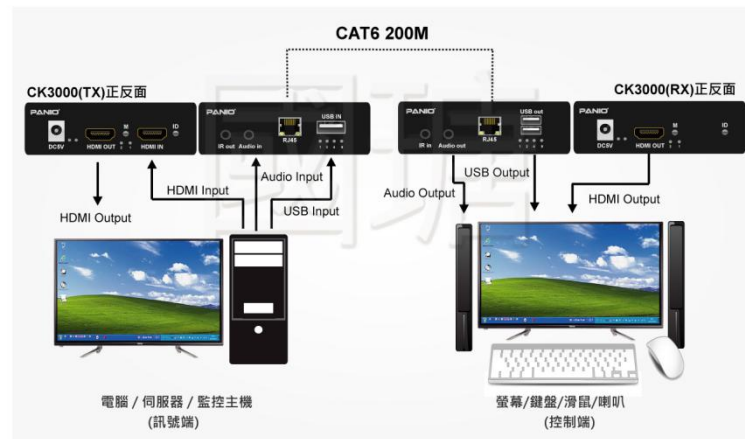

HDMI + USB 鍵鼠 + Audio 延長電腦管理器

Model:CK3000

功能特性

- 透過 Cat5e/6 網路線將 HDMI+USB 鍵盤滑鼠 + 聲音 + IR 訊號點對點延長 200 公尺，解析度達 1920x1080 @60Hz.
- 內建傳送端 HDMI 訊號輸出,可於近端接 1 台螢幕監視.
- 串接 Giga Switch 可達點對多點傳輸方式.
- 純硬體的設計，隨插即用，無需安裝額外的軟體.
- 支援熱插拔.
- 支援聲音加嵌及解嵌功能.(無法同時加嵌及解嵌)
- 注意事項 1. 遠端最多可接 2 組同品牌型號的鍵盤及滑鼠.
- 注意事項 2. 遠端可接多台 HDMI 螢幕.
- 注意事項 3. 支援電腦及監控系統 USB 鍵鼠，不支援工業電腦 USB 鍵鼠.

產品示意圖

連接示意圖

HDMI+USB網路線點對點距離可達200公尺·解析度1080P 60Hz·

支援IR遠端遙控

使用在有遙控器設備上,如:DVD播放器,機上盒

規格表

型號	CK3000
傳送端介面	1 x HDMI 輸入, 1 x HDMI 輸出, 1 x USB A Type 輸入, 1 x IR, 1 x 3.5mm 輸入, 1 x RJ45 輸出
接收端介面	1 x HDMI 輸出, 2 x USB A Type 輸出, 1 x 3.5mm 輸出, 1 x RJ45 輸入, 1 x IR
支援解析度	最高解析度 1920 x 1080 @60Hz
傳輸距離	訊號可達 200 米, 可串接 Giga Switch 擴充
電源供應	傳送端及接收端 DC 5V 電源輸入
重量	傳送端+接收端 300g
尺寸	傳送端/接收端 100 x 97 x 30mm (WxDxH)

包裝配件

- 2 X DC 5V 1A 變壓器
- 1 X HDMI 線
- 1 X USB 2.0 線
- 1 X 說明書