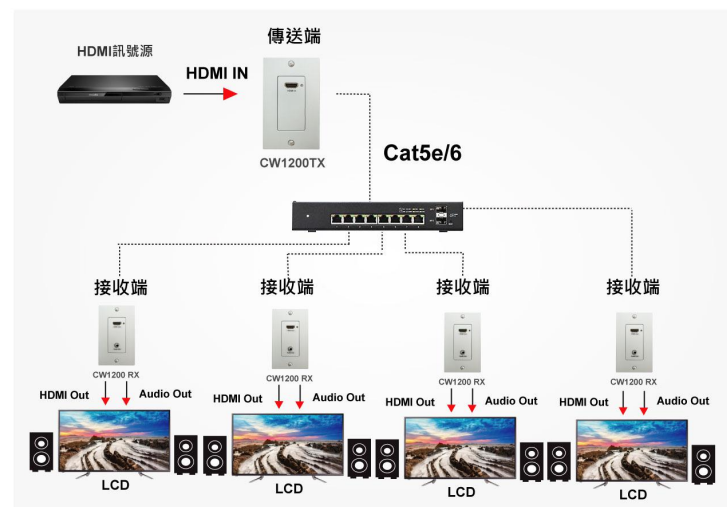

### 產品概述

PANIO [ CW1200 ] HDMI 訊號透過網路線或 IP 傳輸，距離最遠可達 120 公尺，解析度達 1080P 60Hz；本機設計成座插外觀，可將機體嵌入牆壁 / 桌面 隱藏，只留下 HDMI 輸入埠 及 HDMI+Audio 輸出埠，美化了佈線環境。並且可連接 Giga Switch 達到 1 進多出 分配+延伸擴充功能，可串級延伸距離，每級可達 120 公尺距離。

### 功能特性

- 透過網路線將 HDMI 訊號點對點分散延長 120 公尺,解析度達 1080P 60Hz。
- 透過 Giga Switch 可擴充多個座插分散遠端顯示,達到 1 進多出顯示功能,每級可達 120 公尺距離。
- 支援輸出埠聲音獨立輸出設計，及支援 LPCM 音效格式。
- 純硬體的設計,隨插即用,無需安裝額外的軟體。
- 畫質清晰,沒有馬賽克壓縮的問題。
- 符合 HDCP 標準。
- 嵌入牆壁/桌面座插設計,使用方便;接上訊號即可多處同步播放顯示(1 進多出)。
- CW1200P 支援 POC 單邊供電功能;如需 1 進多出必須使用 POE Giga Switch。
- 注意事項:出廠值設定為 1 對 1 傳送,如需 1 對多傳送,請訂購時告知業務人員,出貨前幫您更改設定。

### 產品示意圖

#### 搭配Giga Switch

增加接收端可延長+多點分配顯示