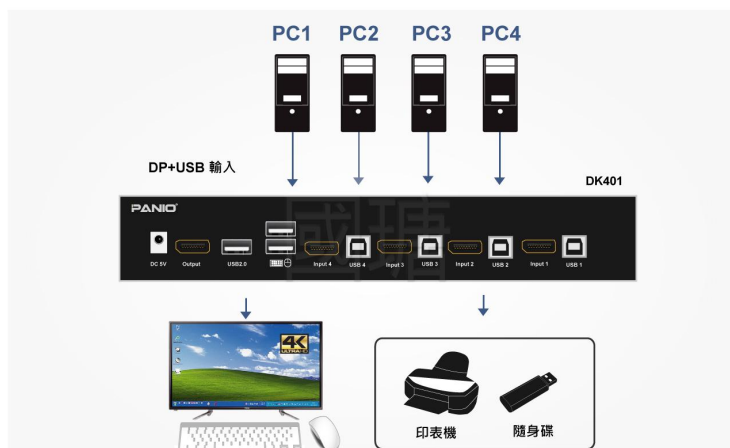

4K 60Hz 4 進 1 出 DP KVM 電腦切換管理器

Model:DK401

功能特性

- 1 組 DP 螢幕及 USB 鍵盤滑鼠集中管理 4 台 4K60Hz 電腦主機。
- 支援解析度最高可達 3840 X 2160 60Hz。
- 支援 Unix/ Windows/ Debian/ Ubuntu/ Fedora/Mac OS X/ Raspbian/ Ubuntu for Raspberry Pi/ Linux based system。
- 內建 USB2.0 HUB,可接 USB2.0 周邊設備。
- 支援 ESD 靜電防護。
- 支援滑鼠跨屏切換功能。
- 採用最新鍵鼠透傳模式，大大提高鍵鼠的相容性，能夠使用多媒體功能的特殊鍵鼠功能鍵。
- 支援自動掃描功能(可調整自動跳台時間)。
- 支援遙控器/鍵盤熱鍵/按鍵切換方式。
- 注意事項 1.- 不建議使用其他品牌的設備來連接我們的產品，因為這可能會導致相容性問題。
- 注意事項 2.- 基於運送安全考量，遙控器均不提供電池。

規格表

型號	DK401
輸入介面	4 x DisplayPort、4 x USB B-Type
輸出介面	1 x DisplayPort、2 x USB A Type(接鍵盤滑鼠)、 1 x USB A Type 輸出 (接 USB 周邊設備)
支援解析度	3840 X 2160 60Hz
切換方式	1.遙控器切換 2.熱鍵切換 3.按鍵切換
自動掃描	可調整 5-250 秒
影像頻寬	18 Gbps
按鍵蜂鳴聲	可開啟/ 取消
ESD 靜電防護	Human body model - ±8kV (Air-gap discharge)
電源供應	AC 110V-240V 50/60HZ DC:5V
體積	300 x 117.4 x 30mm
重量	800g

產品示意圖

連接示意圖

4埠DP+USB訊號輸入 1埠DP+USB 訊號輸出至螢幕切換顯示

包裝配件

- 1 X DK401
- 1 X 5V 變壓器
- 4 X DP 線
- 4 X USB 線
- 遙控器 (內無電池)
- 1 X 說明書