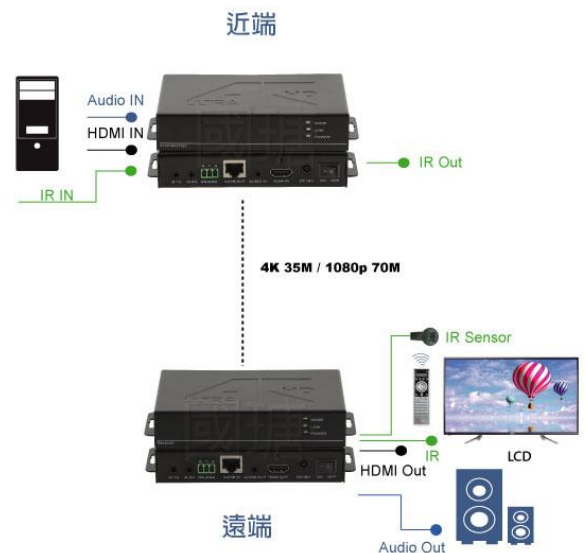

產品概觀

PANIO

4K HDBaseT 影音延長管理器

MODEL: HD700

HDMI/RS232/IR 影音延長管理器

【HD700】4K 30Hz HDMI 訊號透過 HDBaseT 技術無壓縮零延遲傳輸，HD700A 解析度 1080P 60Hz 距離最遠可達 100 公尺,4K30Hz 距離最遠 70 公尺.HD700B 解析度 1080P 60Hz 距離最遠可達 70 公尺,4K 30Hz 距離最遠 40 公尺.支援 POE 單邊供電,解決電源施工不便場所; 並為保障電源穩定,內建鎖扣式電源接口避免脫落風險.

功能特色

示意圖

- 透過網路線將 4K 30Hz HDMI+RS-232+IR 訊號,HD700-a 點對點延長 70 公尺(4K)或 100 公尺(1080P).HD700-b 點對點延長 40 公尺(4K)或 70 公尺(1080P).
- 影音獨立輸入或影音分離輸出技術.(輸入及輸出端內建 3.5mm 埠)
- 無壓縮,無延遲,適合 4K 大型顯示器使用。
- 支援 POE 單邊供電。
- 支援 EDID 管理。
- 支援 IR 及 RS-232 訊號雙向傳輸。
- 鎖扣式電源接口避免脫落風險。
- 支援 HDMI1.4b 及 HDCP1.4。
- 純硬體的設計,隨插即用,無需安裝額外的軟體。

連接示意圖

產品包裝配件:

- 1 X HDMI 線
- 1 X DC 12V 1.5A 變壓器