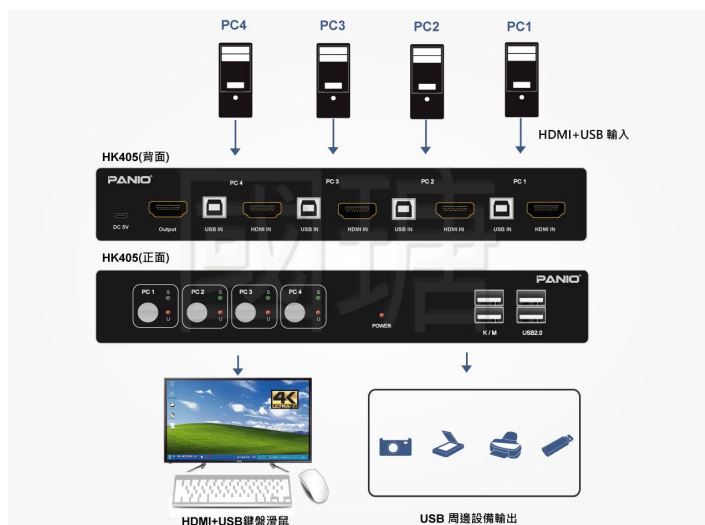

4K 4 進 1 出 HDMI KVM 多電腦集中管理器

Model:HK405

功能特性

- 支援 4 埠 HDMI+ 4 埠 USB2.0 訊號輸入。
- 解析度最高支援 3840x2160 @30HZ.
- 支援 共享 USB 周備產品, 如 印表機 行動碟設備等.
- 支援 HDMI1.4 HDCP1.2.
- 支援 自動識別和設定各種顯示模式.(複製 · 延展模式等)
- 內建自動均衡系統, 畫面流暢, 清晰穩定.
- 支援 按鍵切換 / 熱鍵切換.
- 支援 ESD 靜電保護電路, 全方位保護系統安全.
- 安裝簡單方便, 隨插即用, 無需軟體設定.

產品示意圖

連接示意圖

提供4埠HDMI+USB訊號輸入 / 1埠HDMI和USB周邊設備訊號輸出切換輪流操控管理

規格表

型號 HK405

輸入介面 4 × HDMI, 4 x USB

輸出介面 1 x HDMI, 2 x USB2.0 接滑鼠/鍵盤,
2 x USB2.0 Hub 接周邊設備

支援解析度 最高支援 3840x2160 @30HZ

切換方式 按鍵, 熱鍵

電源供應 Micro USB 5V 供電

尺寸 230 x 74 x 25mm (LxWxH)

包裝配件

1 X HK405

4 X HDMI 線材

4 X USB2.0 線材

1 X Micro USB 線材 (電源線)