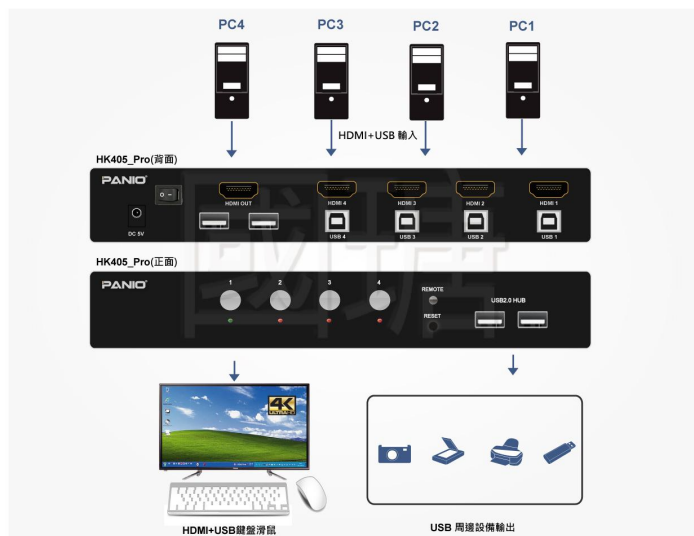

### 功能特性

- 支援 4 埠 HDMI+ 4 埠 USB2.0 訊號輸入。
- 解析度最高支援 3840x2160 @30HZ.
- 支援 共享 USB 周備產品, 如 印表機 行動碟設備等.
- 支援 HDMI1.4 HDCP1.2.
- 支援 自動識別和設定各種顯示模式.( 複製 · 延展模式等 )
- 支援自動掃描功能 (可調整自動跳台時間).
- 支援 按鍵切換/ 熱鍵切換/ 遙控器切換/ 滑鼠按鍵切換.
- 支援 ESD 靜電保護電路, 全方位保護系統安全.
- 安裝簡單方便, 隨插即用, 無需軟體設定.

### 規格表

型號 HK405\_Pro

輸入介面 4 x HDMI, 4 x USB

輸出介面 1 x HDMI, 2 x USB2.0 接滑鼠/鍵盤,  
2 x USB2.0 Hub 接周邊設備

支援解析度 最高支援 3840x2160 @30HZ

切換方式 按鍵, 熱鍵, 遙控器, 滑鼠按鍵

電源供應 5V 1A

尺寸 198 x 83 x 33mm ( LxWxH )

### 產品示意圖

#### 連接示意圖

提供4埠HDMI+USB訊號輸入 / 1埠HDMI和USB周邊設備訊號輸出切換輪流操控管理

產品顏色僅供參考, 以出貨顏色為準