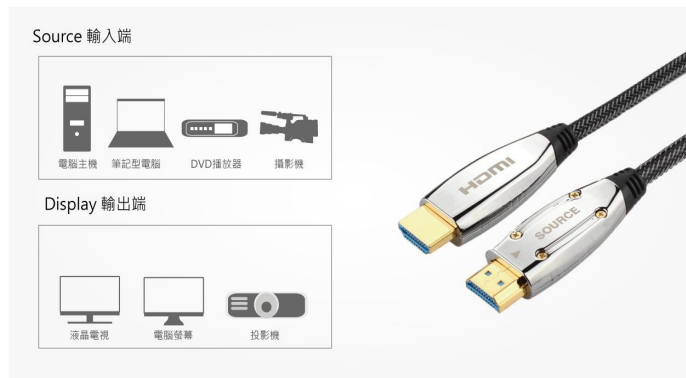

HDMI2.0 18Gbps 光纖主動訊號線

Model:HOC

產品概述

HOC 是高頻寬，低功耗，低成本的 HDMI2.0 主動光纜 (AOC)。使用光纖代替銅線作為高速訊號傳輸介質，可以將 10 米以上的 4k @ 60hz 超高清影像完美傳輸。與傳統銅線相比，HDMI AOC 更長，更柔軟，更纖薄，訊號品質更好，具有完美的 EMI / EMC 特性。與其他 HDMI 光纖傳輸解決方案相比，HDMI AOC 使用方便，相容性好，無需外接電源。共分成 10 米 15 米 20 米 25 米 30 米 40 米 50 米 60 米 70 米 100 米長度。適合應用於專業醫療顯示,電競螢幕延伸,工業顯示螢幕..等等行業使用。。

功能特性

- HDMI2.0 訊號透過光纖線長距離傳輸，最遠可達 100 米。
- HDMI2.0 標準，支援高達 4K @60hz。
- 支援 HDCP2.2 ARC HECE YUV4:4:4 HDR。
- 支援 EDID 自動偵測功能。
- 高度抗 EMI 和 RFI 電磁波干擾。
- Pin 腳及外殼採鍍金成份。
- 張力可達 100N。
- 最小彎曲半徑:20mm。
- 不需要外部電源。
- 符合 RoHS 2.0 和 REACH 標準。
- 比傳統銅纜更輕，更柔軟。
- 隨插即用，不需安裝驅動程式。

產品示意圖

HDMI兩端內置IC芯片 無須額外供電 即插即用
光纖線具有方向性 連接時注意區分輸入/輸出端

連接示意圖

複製模式

顯示與輸出設備相同畫面,大螢幕好享受

延伸模式

電影遊戲分開進行,解決不同需求