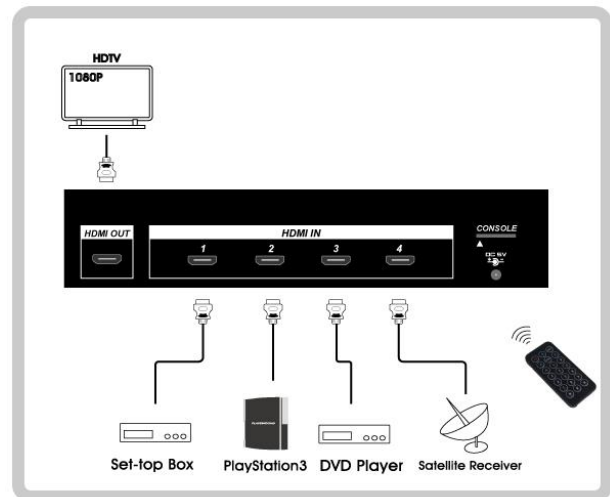

# HDMI Switch

MODEL : HS401

4 埠 HDMI 數位影音訊號切換器

台灣生產/組裝/測試

【HS401 系列】為 HDMI / RS-232 數位影音自動切換器，是全世界第一款具備自動、手動、遙控切換的全功能影音切換器，多種切換模式輕鬆選擇 4 組不同的 HDMI 數位訊號，可使用面板按鍵/遙控器/RS-232/自動切換/掃瞄等功能進行切換。

## 示意圖

- 全功能 4 對 1 數位影音HDMI切換器，可透過自動、手動及遙控等三種方式輕鬆切換
- 可連接具有 HDMI 輸出之 DVD 播放機、衛星接收器、數位攝錄影機、數位機上盒、PlayStation3、XBOX360 Elit Apple iTV 等設備
- 可由面板按鍵 / IR 紅外線遙控器 / RS-232(選購配件)操作
- 可使用內建或外接式紅外線接收器 (選購)，來接收遙控訊號
- 具 LED燈號完整顯示系統連接狀態
- 專業等級自動掃瞄功能 (Auto Scan)，在無信號輸入時自動選擇下一個有信號之輸入
- 特殊自動偵測功能 (Auto Jump)，在有新訊號來源時時會自動選擇到該輸入埠
- 支持解析度 480i, 480p, 720p, 1080i, 1080p
- 相容 HDMI 1.3a，支持 12 Bits Deep Color (傳輸速率最高達 2.25Gbps)
- 可調整切換器LED 顯示亮度,在強光環境中也能清楚看出現在狀態，不會影響或干擾使用投影機時的影片觀看
- 解析度最高可達 FULL HD 1080P
- 臺灣生產製造，品質穩定。