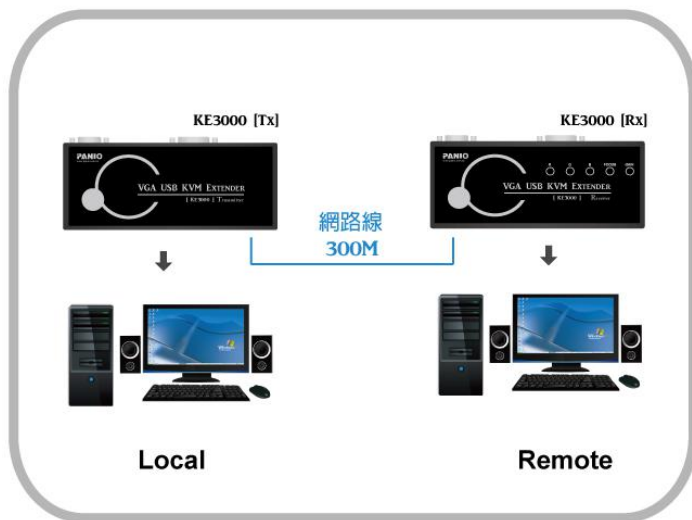

# VGA KVM Extender

MODEL: KE3000

VGA KVM 訊號延長管理器 300 米(含聲音)

【KE3000 系列】VGA / USB 鍵鼠 / 音源電腦控制端延長管理器,雙控制端(遠近端各 1 組螢幕 鍵盤 滑鼠 音源). 兩端透過 CAT5/5e 網線傳輸主機訊號達 300 米.本機具有強大調整畫質(R G B)色偏旋鈕,大幅改善低階延長器因網路線造成色相位偏移問題。

功能特色

示意圖

- 透過 CAT.5/5e 線材 將鍵盤、滑鼠、音源、VGA 頻訊號延長 300 米..
- 傳送與接收端所連接的鍵盤、滑鼠支援 USB 的介面
- 傳送器與接收器底部為磁性設計，方便不同場合的安裝固定
- 具 Skew 功能可改善 ( R,G,B ) 訊號延遲狀況..
- 接收器具備微調式旋鈕 ( 影像增益與焦距調整 )
- 支援最大解析度：2048x1536x60Hz
- 可將一台主機 1 分為 2,遠近兩端皆提供一組螢幕、USB 鍵盤滑鼠.
- 純硬體的設計，隨插即用，無需安裝額外的軟體.
- 支援音源輸出
- 台灣製造.

包裝配件:

- 2 X DC 5V 變壓器
- 2 X VGA 整合線 ( 公母 )

貼心提醒:線材品質皆會影響訊號顯示,詳情請 LINE 我們.