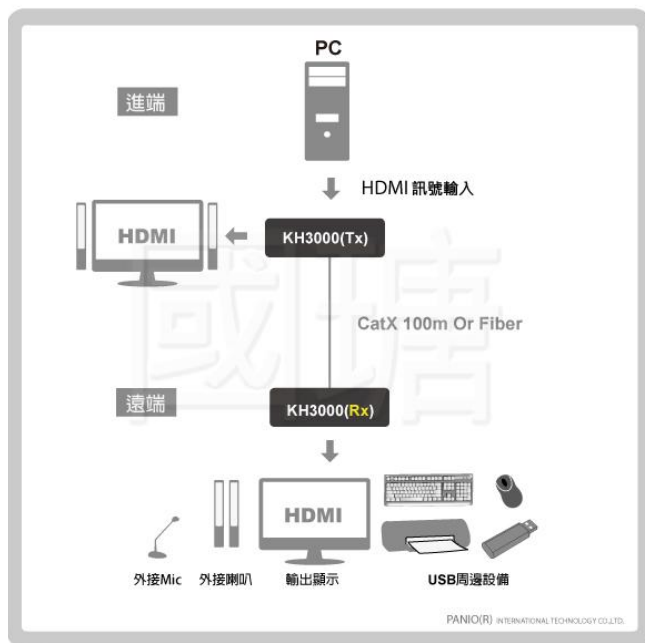

產品概觀

PANIO

HDMI KVM 矩陣延長管理器

MODEL: KH3000

HDMI KVM USB 影音訊號矩陣式電腦延長管理器

台灣生產/組裝/測試

【KH3000 系列】 4K HDMI+鍵鼠+USB2.0 周邊+喇叭麥克風+RS-232+光纖-矩陣式電腦延長管理器將 4K HDMI+RS232+IR+Audio+USB 2.0 Hub 訊號透過 1 條網路線/光纖或獨立 Giga 區域網路,延伸至 100 米/200 米..30 公里距離,再輸出 1 組 4K HDMI+RS232+IR+Audio+USB 2.0 Hub 訊號在遠端操作.多功能應用:可搭配網路 IGMP Giga Switch 可達到矩陣切換功能(多進多出)。

功能特色

示意圖

- 透過網路線/區域網路/光纖將 4K HDMI+鍵鼠+USB2.0 周邊+喇叭麥克風+RS-232 延伸擴充。
- 支援電視牆拼接功能。
- 內建 SFP 光纖埠。
- 支援 HDMI+Audio 個別輸入混合 HDMI 輸出。
- 支援 HDMI 輸入 HDMI+Audio 分離輸出。
- 訊號透過網路線或 Giga 網路交換器延伸 HDMI.USB 周邊.RS232.Audio.IR 至 100 米/200 米..30 公里(光纖)遠距離,解析度達 4K 30Hz,Full HD 1080P / 1920*1200(WU*GA)。
- 雙向音源輸入,遠近端人員可透過耳麥對講。
- 接收端支援 2 埠 USB2.0 可接 USB 周邊設備,如印表機...
- 矩陣式切換功能,可以達到多台主機對多台控制端設備。
- 支援 3D 格式。
- 支援 HDCP 2.0 | 3D(side by side & Top and botton) | Dolby True HD, and DTS-HD Master,LPCM audio up to 7.1 channels 192KHz。
- 可透過遠端遙控器切換選擇不同訊號源,支援 bi-directional IR。
- 支援 EDID Copy 功能。
- 透過網頁 UI 可遠端操作傳送端及接收端狀況
- 台灣生產製造,品質穩定。