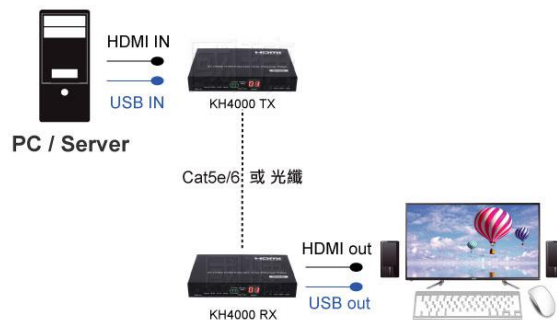

產品概觀

PANIO

HDMI KVM 矩陣延長管理器

MODEL: KH4000

4K HDMI POE 矩陣式全介面電腦延長管理器

【KH4000 系列】是一款將 4K HDMI+RS232+IR+Audio+USB 2.0 Hub 訊號透過 1 條網路線或 SFP 光纖(自備模組) 或獨立 10 Gigabit IGMP Giga 區域網路,延伸至 100 米/200 米..60 公里 (單模光纖) 距離,在遠端輸出 1 組 4K HDMI+RS232+IR+Audio+USB 2.0 Hub 訊號在遠端操作,並且支援 POE 供電!

多功能應用 :可搭配網路 10 Gigabit IGMP Giga Switch 可達到矩陣切換功能(多進多出),例如:傳送端 X6 及接收端 X2,即可架構 2 位管理者遠端矩陣切換管理 6 台電腦.並可透過網頁 UI 程式管理所有電腦端及控制端分配,內建

架設電視牆功能.
功能特色

示意圖

- 電腦主機訊號透過網路線/區域網路/光纖將 4K HDMI+鍵鼠+USB2.0 周邊+喇叭麥克風+RS-232 +IR 延伸擴充。
- 支援 POE 供電。
- 訊號透過網路線或 10 Gigabit IGMP 網路交換器延伸 HDMI.USB 周邊.RS232.Audio.IR 至 100 米/200 米/60 公里(光纖單模)遠距離,解析度達 4K@30Hz。
- 支援 SPDIF 及 3.5mm 兩種音源介面輸入,透過面板按鍵選擇。
- 接收端支援 2 埠 USB2.0 可接 USB 周邊設備,如印表機。
- 矩陣式切換功能,可以達到多台主機對多台控制端設備。
- HDMI 及聲音獨立輸入輸出,適合應用於 HDMI 聲音及影像分開傳送應用。
- 支援 HDCP 2.2 HDCP 1.4。
- 3 種切換模式: IR / 按鍵 / 網頁 UI。
- 支援雙向 IR 功能。

連接應用圖

透過網路線Cat5/6 或 光纖 將 HDMI / USB2.0 / 聲音 訊號延長至遠端操控

包裝配件：

2x IR TX cables, 4x IR RX cables

2x Phoenix plugs RS232 cable

4x 耳架

2 X DC5V 變壓器