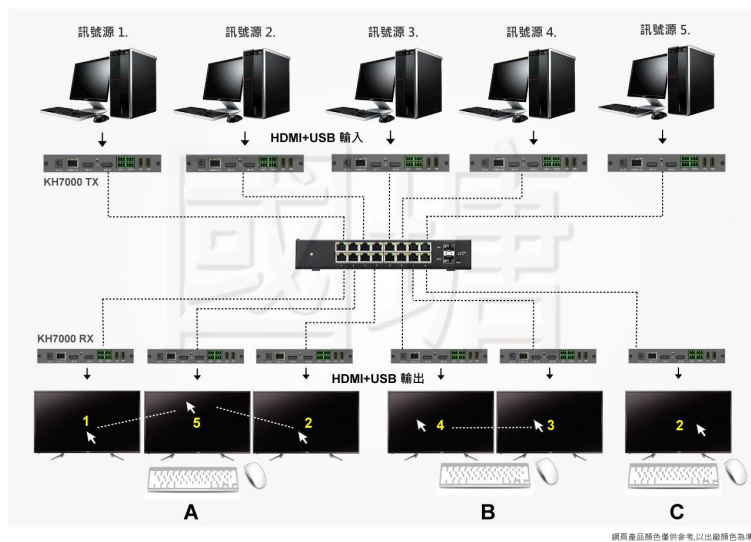

多進多出遠距 KVM 多電腦管理器

Model:KH7000

功能特性

- 電腦主機訊號透過網路線將 HDMI+USB 鍵鼠延伸擴充至 130 米遠距離操作。
- 解析度最高達 1920 x 1080 60Hz.
- 電腦端內建 HDMI 訊號輸出, 可於近端接 1 台螢幕監視。
- 透過軟體設定使用者帳號 密碼 操作權限。
- 多種使用模式: 1 組鍵鼠螢幕/ 1 組鍵鼠+ 多台螢幕。
- 預覽模式: 使用者螢幕會顯示被控電腦畫面。
- 支援滑鼠跨屏切換功能, 只要輕鬆移動滑鼠跨過螢幕邊界, 即可跳轉至其他電腦主機畫面控制。
- 支援 POE 和 DC 供電。
- 支援 HDMI+USB 鍵鼠+RS-232/485+IR+Audio over IP.
- 支援 0 秒切換, 切換無黑屏煩惱, 無延遲即時切換, 切換效果更流暢。
- 支援解析度向下/ 向上縮放。
- 支援聲音加載輸入和聲音分離獨立輸出。
- 透過 Gigabit IGMP 網路交換器延伸, 可以達到多台主機對多台控制端設備。
- 支援 HDCP 1.3, HDCP 1.2.
- 傳送接收一體設計, 透過指撥開關切換為傳送端或接收端。

包裝配件

- 1 X KH7000
- 1 X 12V 變壓器
- 1 X 說明書

產品示意圖

連接示意圖

規格表

型號	KH7000
輸入介面	1 x HDMI 輸入, 1 x USB 輸入, 1 x Audio, 1 x RJ-45
輸出介面	1 x HDMI 輸出, 2 x USB 輸出, 1 x Audio, 1 x RJ-45
支援解析度	最高解析度 1080P @60Hz
交換器類型	1G Giga Switch 網路交換器 (20 台以內連線)
延伸長度	Cat6 訊號可達 130 米, 透過 Giga Switch IGMP 網路交換器可擴充為多個電腦端及控制端
協議標準	支援 HDMI1.3, HDCP1.2
連接線材 長度	可接最長 5 米 28AWG HDMI 線材, 超過此長度建議搭配 延長器延伸距離
控制埠	2 x USB2.0 鍵盤/鼠標, RS-232/ RS-485/ IR (鳳凰接頭), RJ-45
電源供應	AC 110V-240V 50/60HZ DC:12V 支援標準 POE 功能
尺寸	160 x 102 x 26mm (LxWxH)