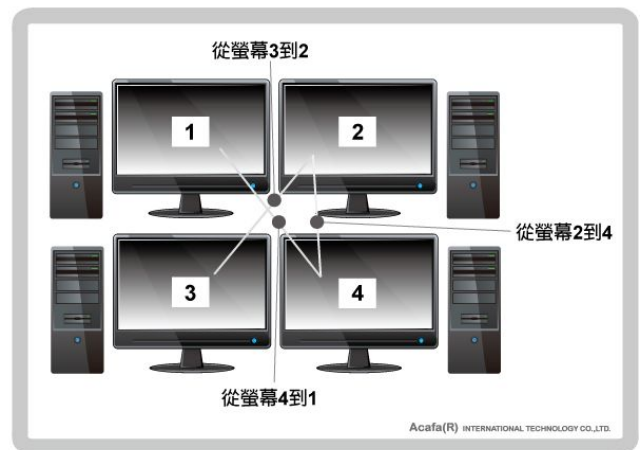

連線示意圖

Mode	Hotkeys to enter this Mode	Topologic
1 (Default)	CTRL,CTRL,F11,F1	
2	CTRL,CTRL,F11,F2	
3	CTRL,CTRL,F11,F10	

產品包裝配件:

- 使用說明書