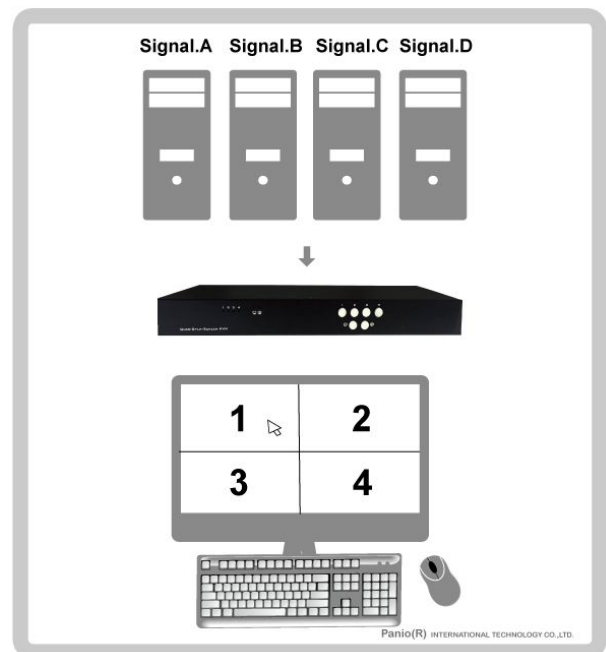

產品概觀

DVI/HDMI KVM Switch

MODEL : KP04A

4 分割畫面 HDMI / DVI KVM 滑鼠漫遊切換器

台灣生產/組裝/測試

【KP04A 系列】可在同一台螢幕分割成 4 台電腦畫面,也可切換成單一畫面.不需按鍵/熱鍵切換電腦,只要移動滑鼠游標即可輕鬆漫遊操控 4 台電腦

功能特色

示意圖

- 一組 DVI 或 HDMI(透過轉換線)螢幕,USB 鍵盤滑鼠,喇叭,操控 4 台電腦。
- 畫面可透過獨家游標移動,按鍵及熱鍵切換電腦。
- 音源可透過按鍵及熱鍵切換。
- 兩種顯示模式:全螢幕或者分割同步 4 台電腦畫面。
- 請支持台灣生產製造,品質穩定。

*包裝配件：

1 x 12V 1A 變壓器